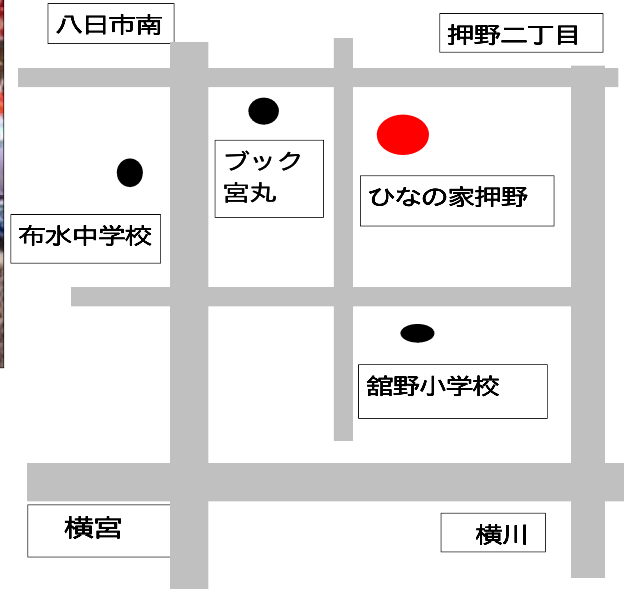

近江町市場のオーミスーパーがやってくる！！

出張マーケット

オーミスーパーとひなの家押野がコラボ。 婦人服、紳士服、ズボン、セーター、肌着…。こだわり商品、一点ものもりだくさん。

日時：令和2年2月18日（火）、19日（水）

10:00~16:00

場所：小規模多機能ホーム「ひなの家押野」（野々市市押野1-30）

アクセス

問い合わせ：ひなの家押野
076-287-5810